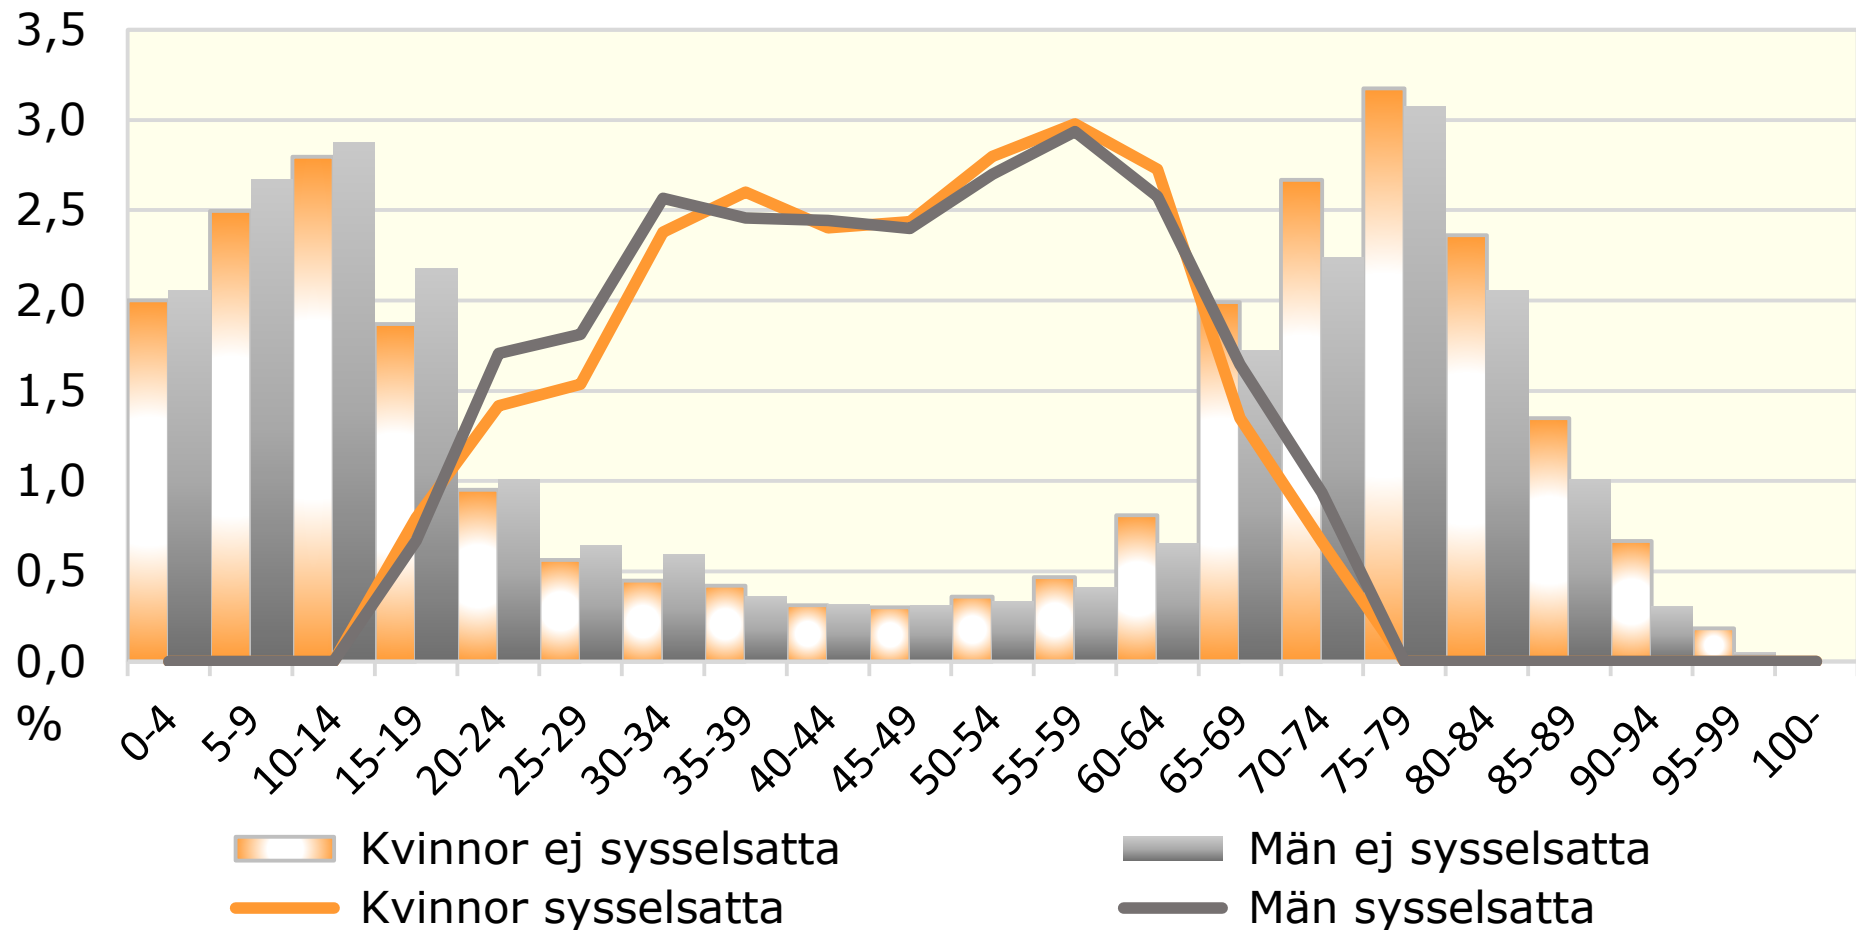

Folkmängd 2024-12-31 samt andel sysselsatta *Gotlands län*

Källa: Statistiska centralbyrån

© Pantzare Information AB