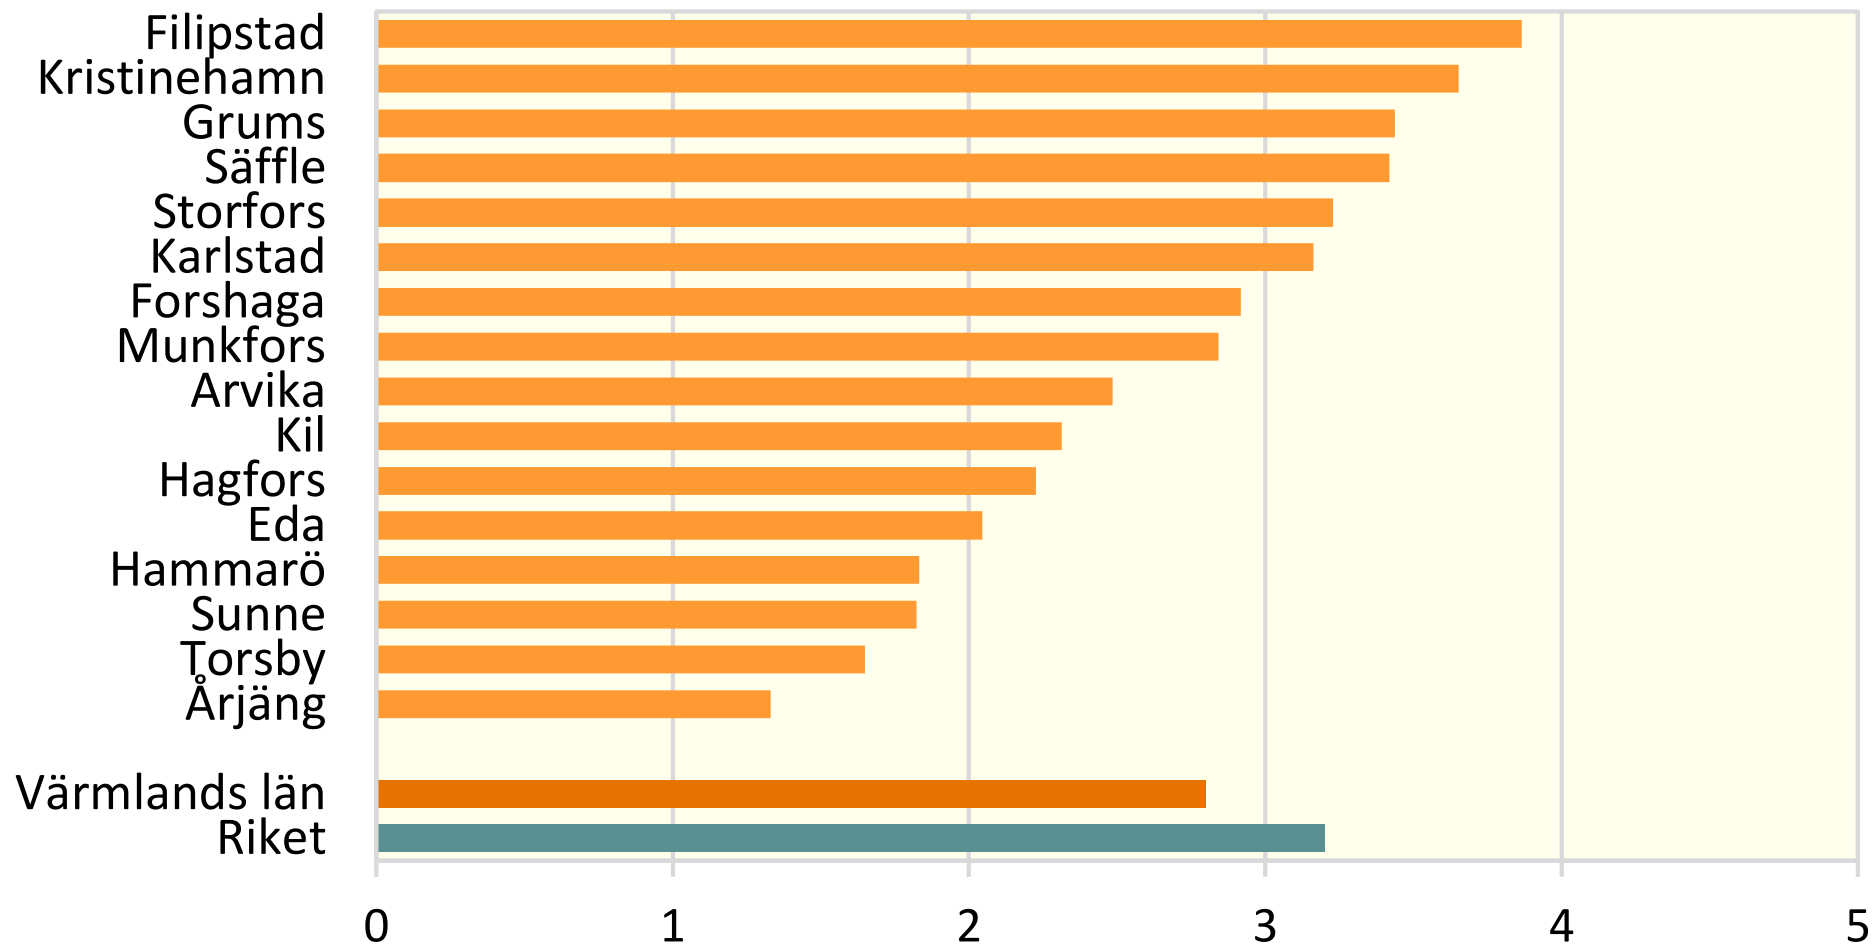

# Sysselsatta i arbetsmarknadsprogram 2025, årsmedeltal. *Procent*

Källa: Arbetsförmedlingen

© Pantzare Information AB