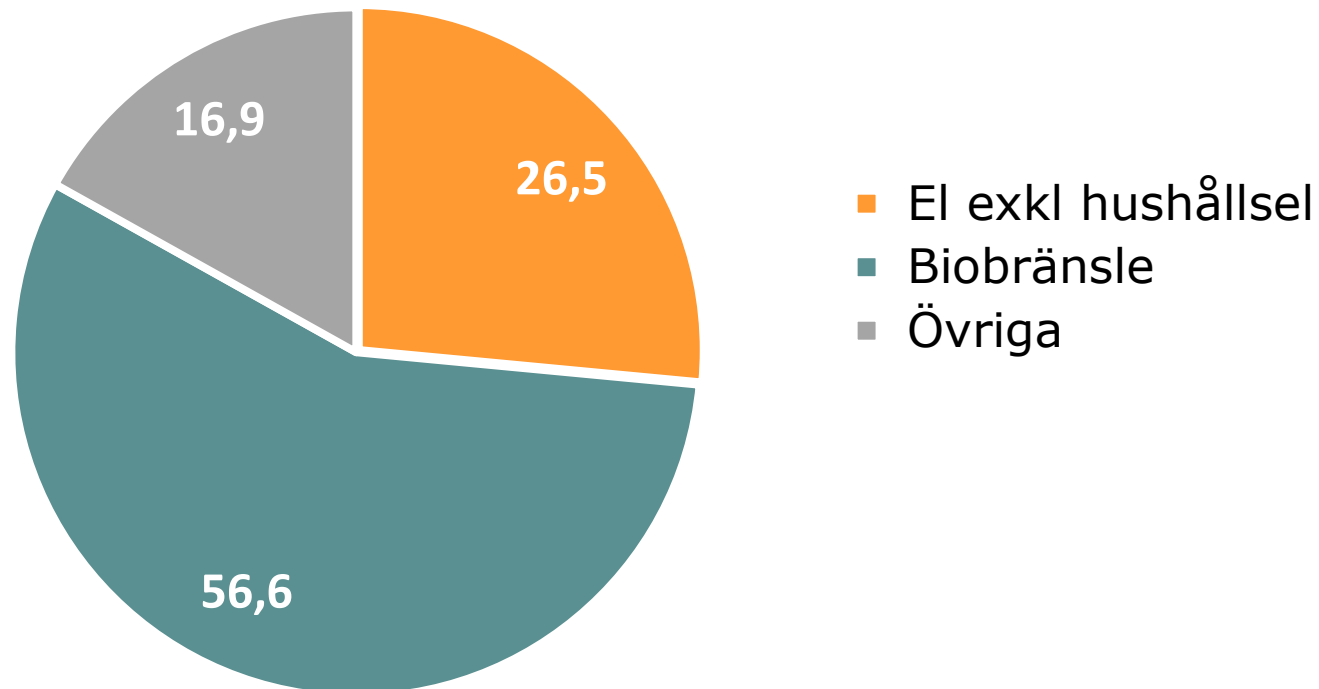

Energianvändning för uppvärmning och  
varmvatten i småhus efter  
energikälla/energibärare 2024  
*Gotlands län, GWh*

Källa: Energimyndigheten

© Pantzare Information AB