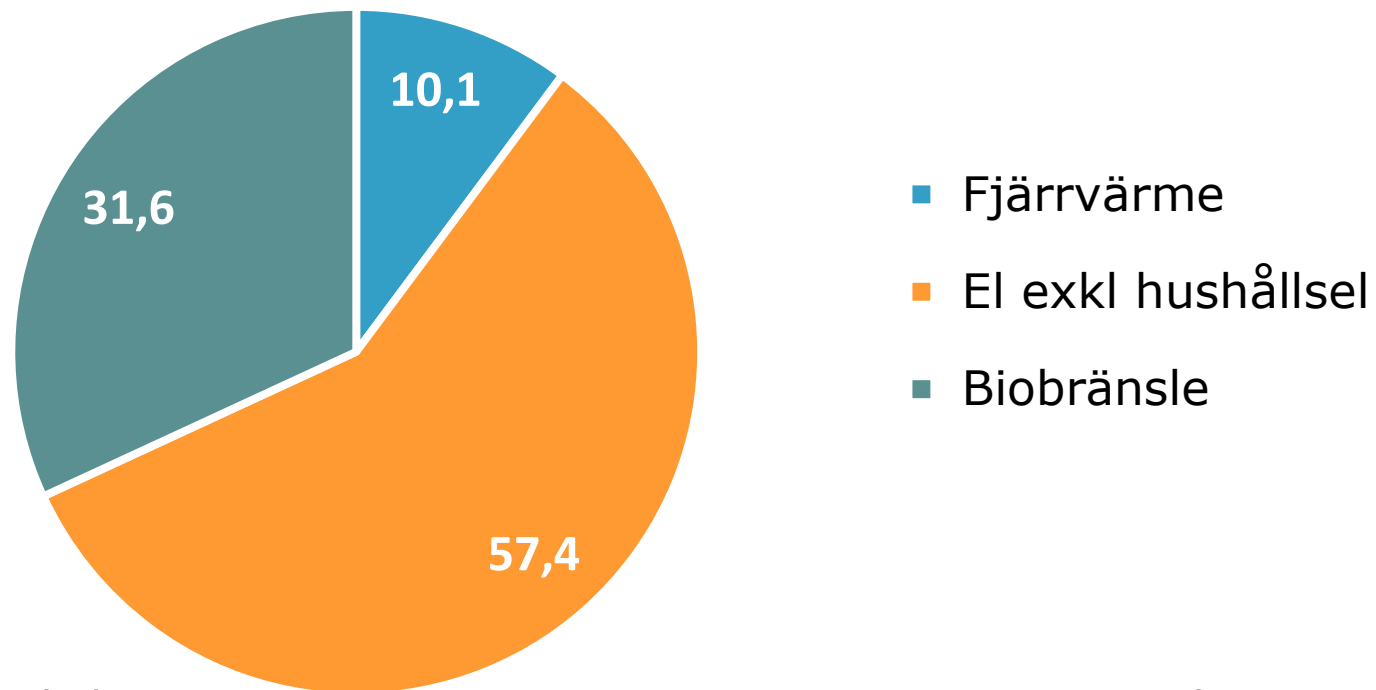

Energianvändning för uppvärmning och
varmvatten i småhus efter
energikälla/energibärare 2024
Hallands län, GWh

Källa: Energimyndigheten

© Pantzare Information AB