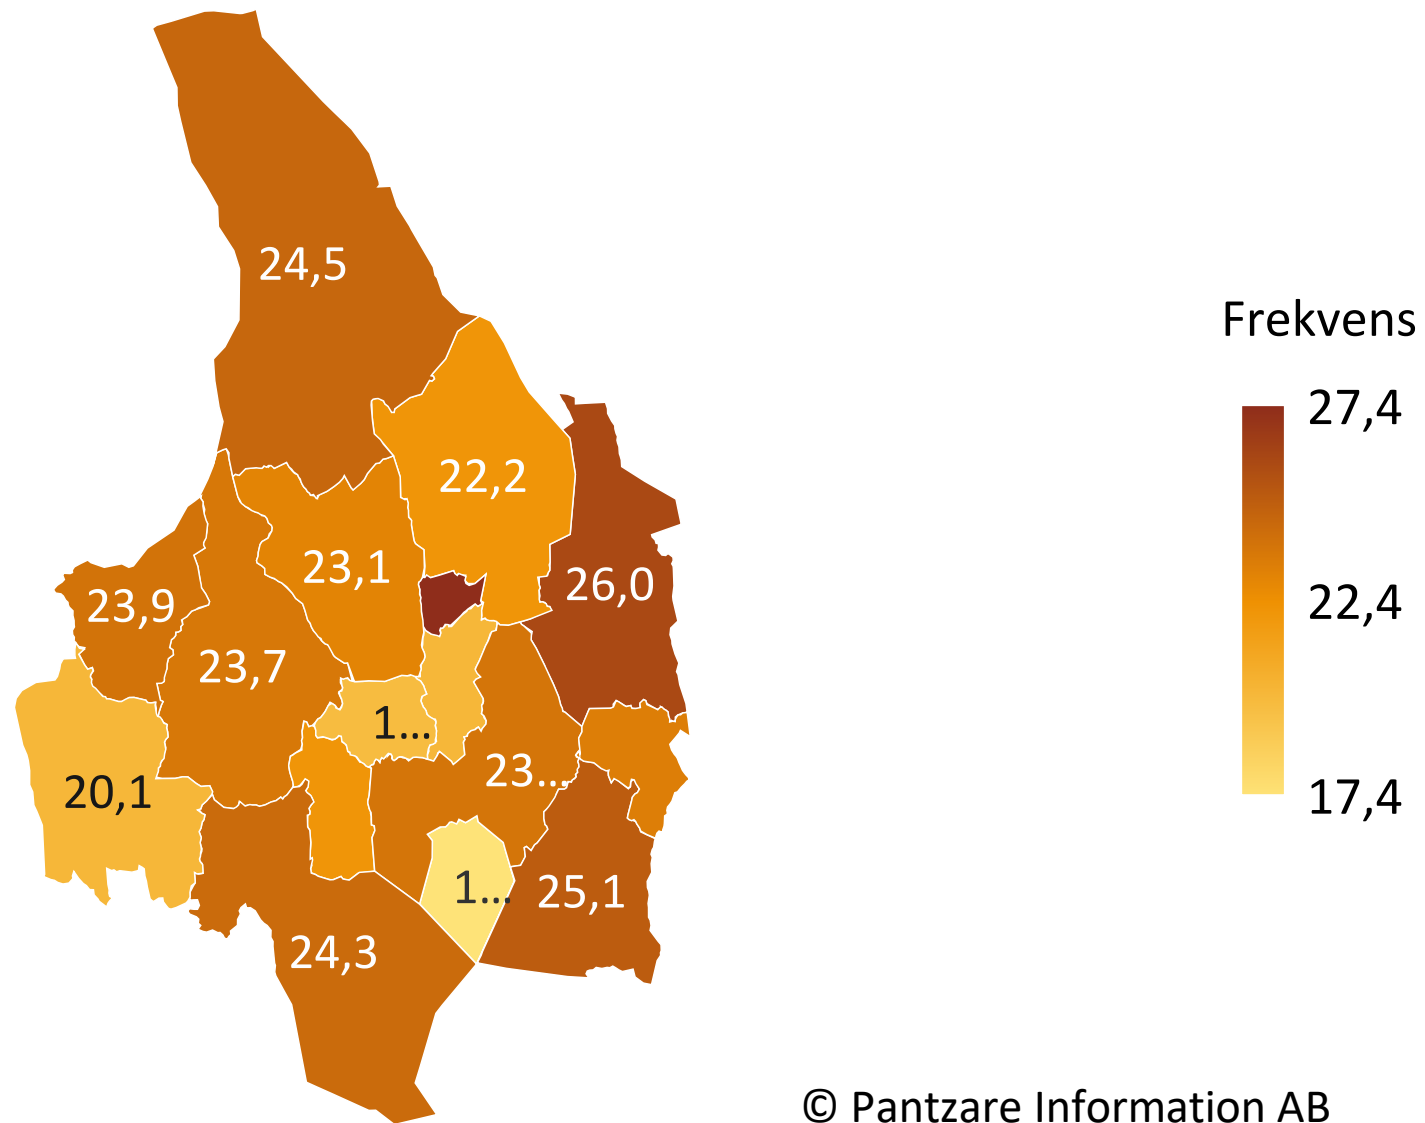

# Skilsmässofrekvens 2025. Värmlands län

Källa: SCB

© Pantzare Information AB