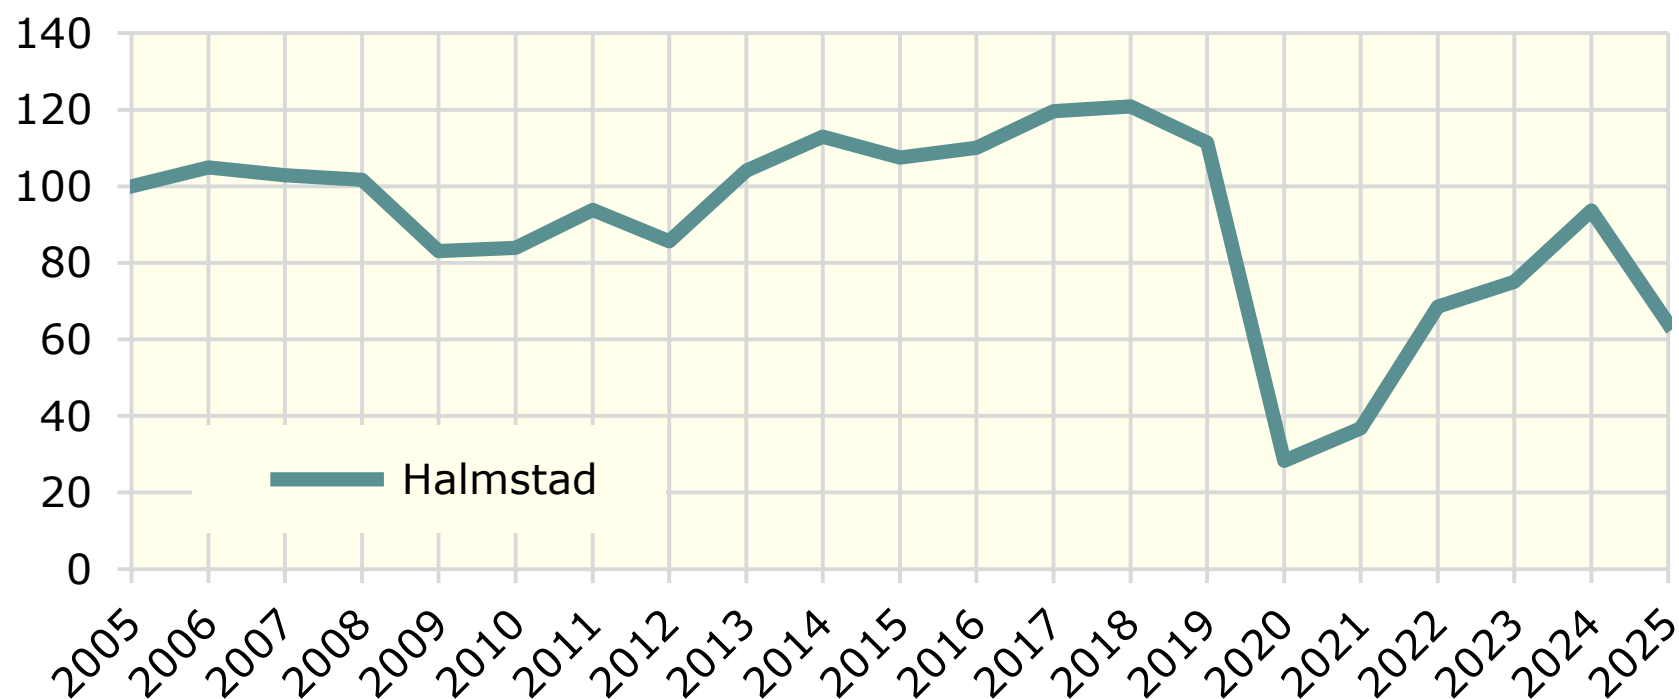

## Utveckling passagerare per flygplats 2005-2025. Hallands län. *Index år 2005=100*

Källa: Transportstyrelsen

© Pantzare Information AB