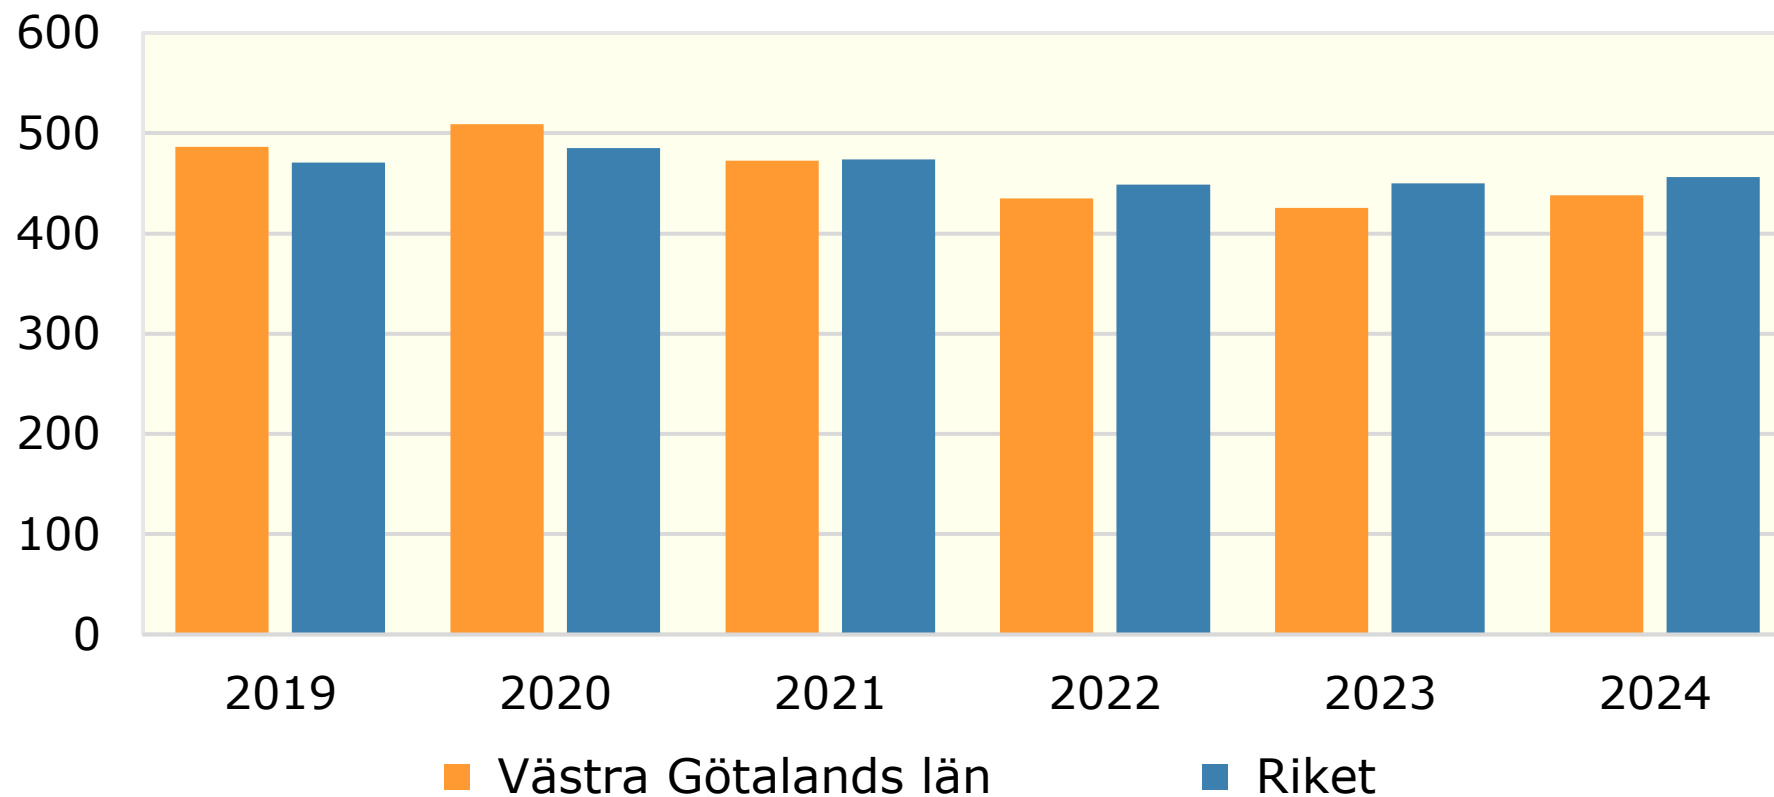

## Insamlad mängd hushållsavfall. *Västra Götalands län, kg/person*

Källa: Avfall Sverige, Kolada

© Pantzare Information AB