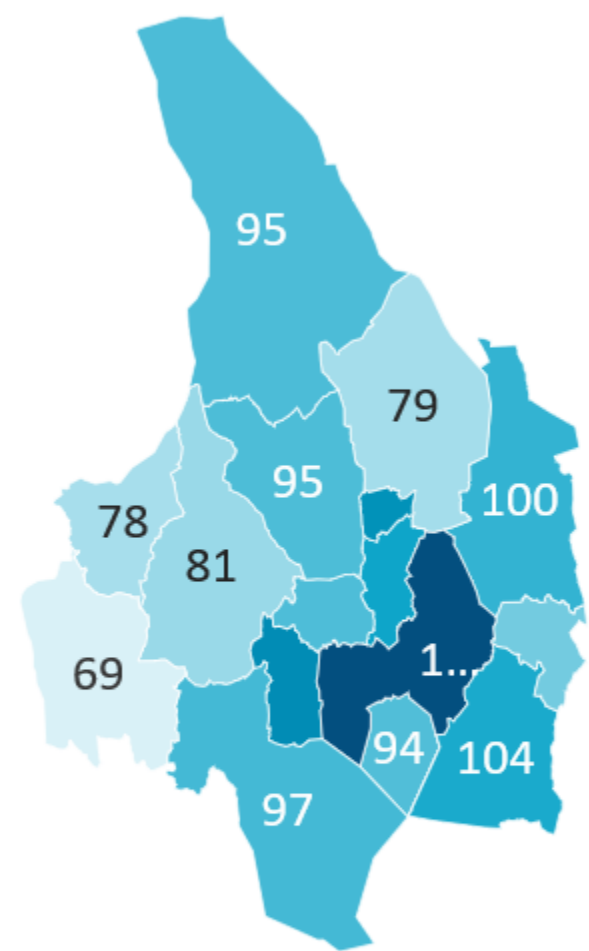

Färdtjänsttillstånd per 1000 invånare 2024. *Värmlands län*

Källa: Trafikanalys

Pantzare Information AB