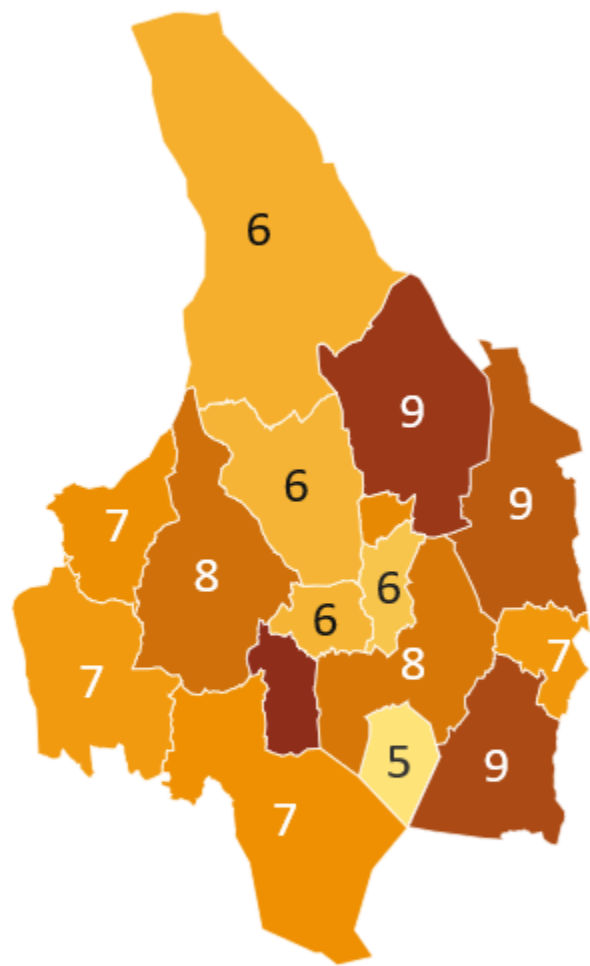

Färdtjänsttillstånd per 1000 invånare 2024. *Värmlands län*

Källa: Trafikanalys

Pantzare Information AB