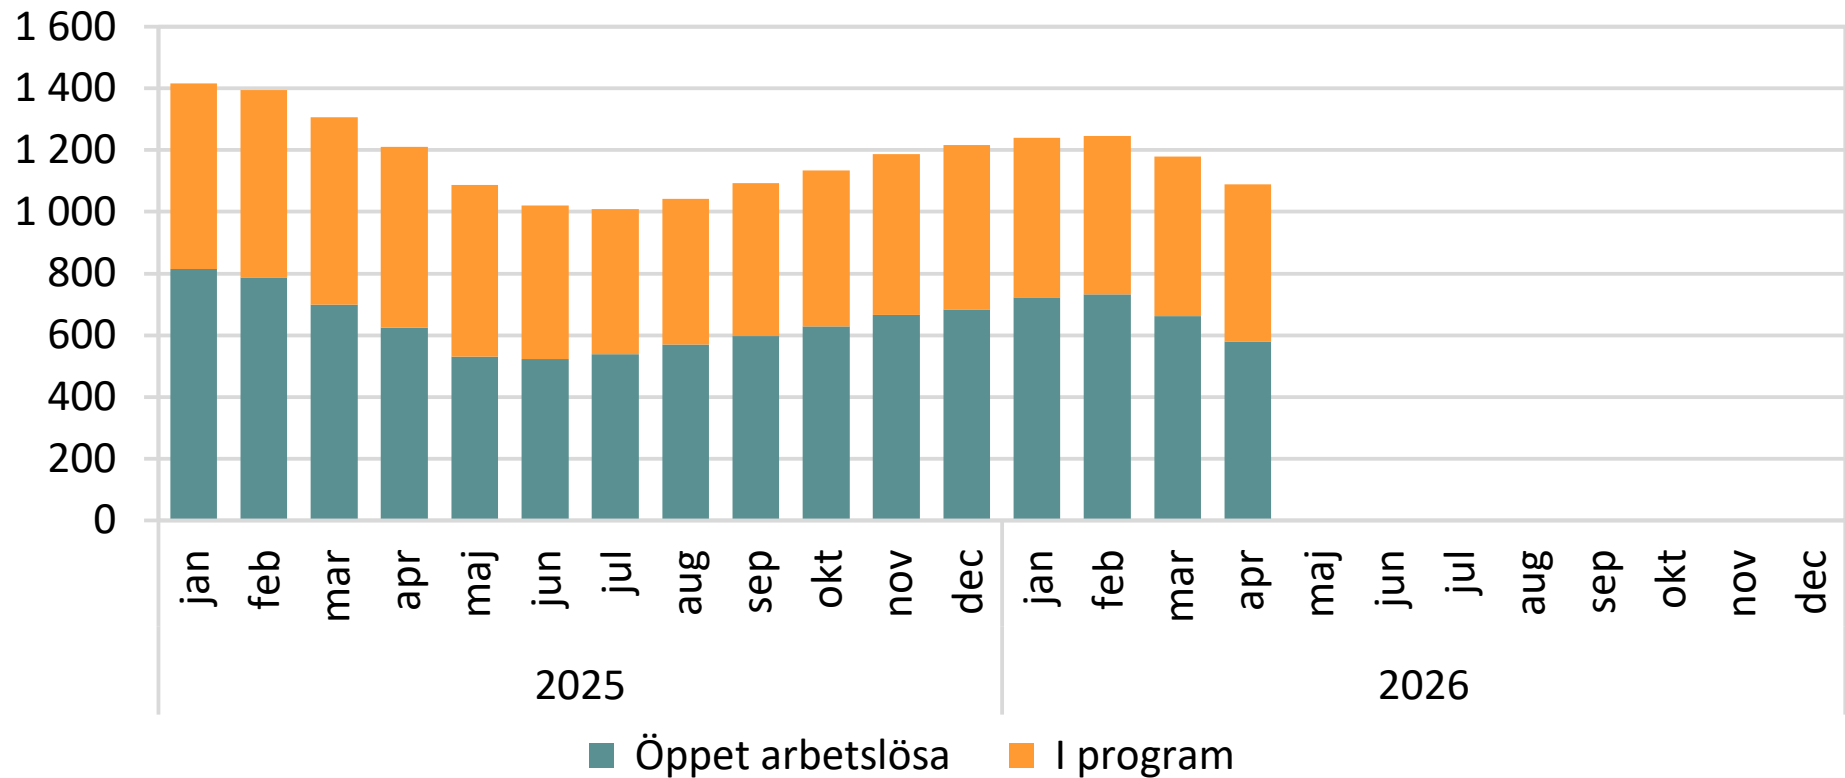

## Antal arbetslösa och i program, månadsvis 2025- *Gotlands län*

Källa: Arbetsförmedlingen

© Pantzare Information AB