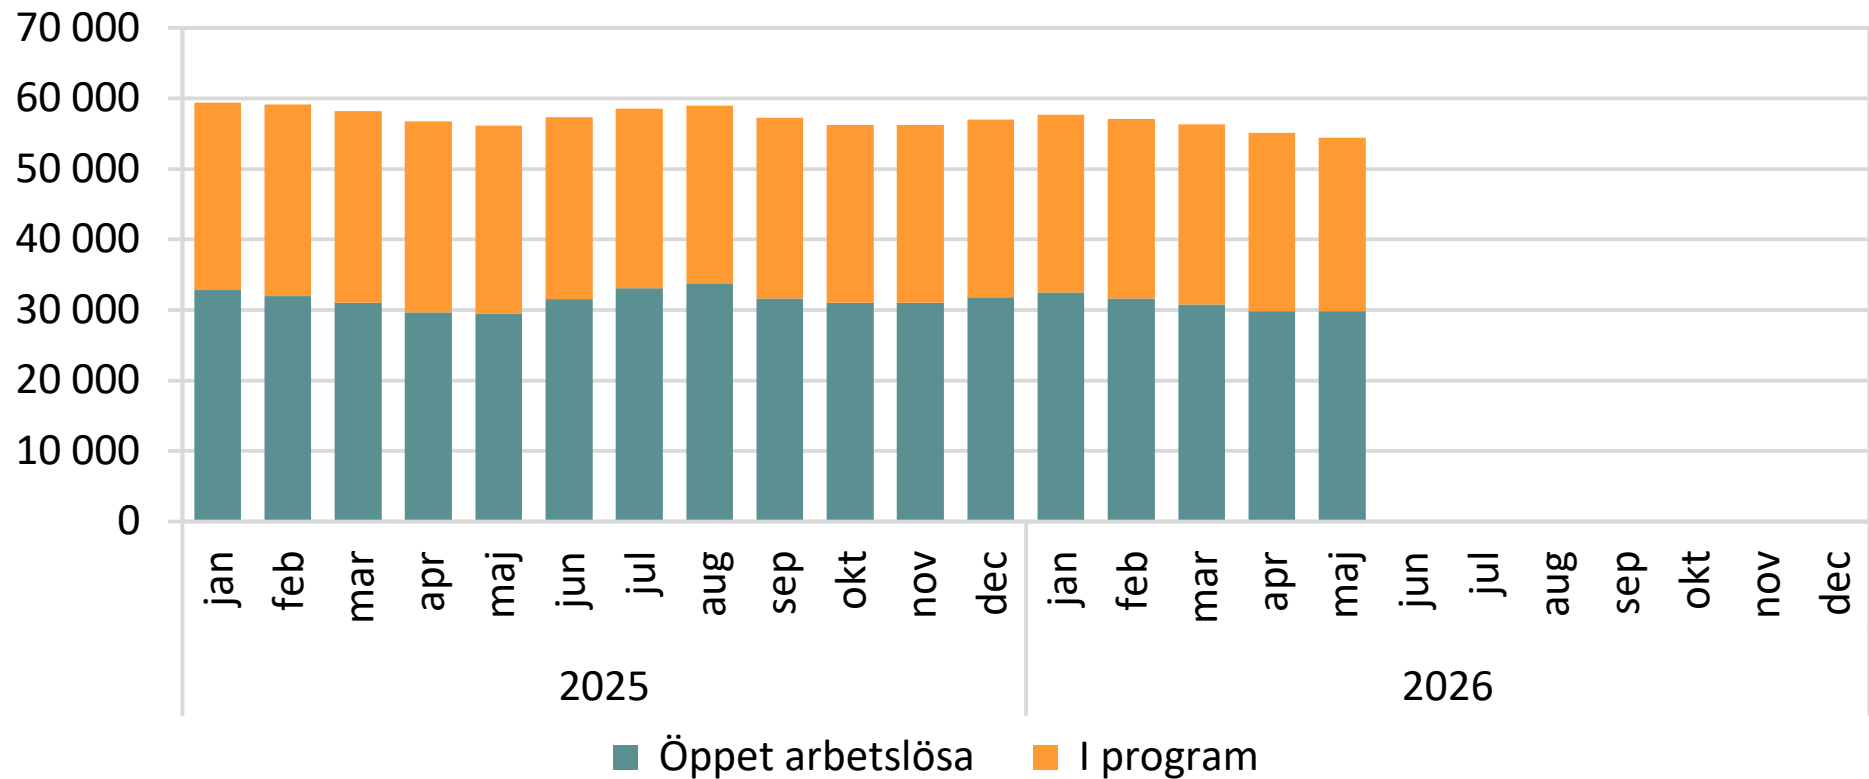

Antal arbetslösa och i program, månadsvis 2025- Västra Götalands län

Källa: Arbetsförmedlingen

© Pantzare Information AB