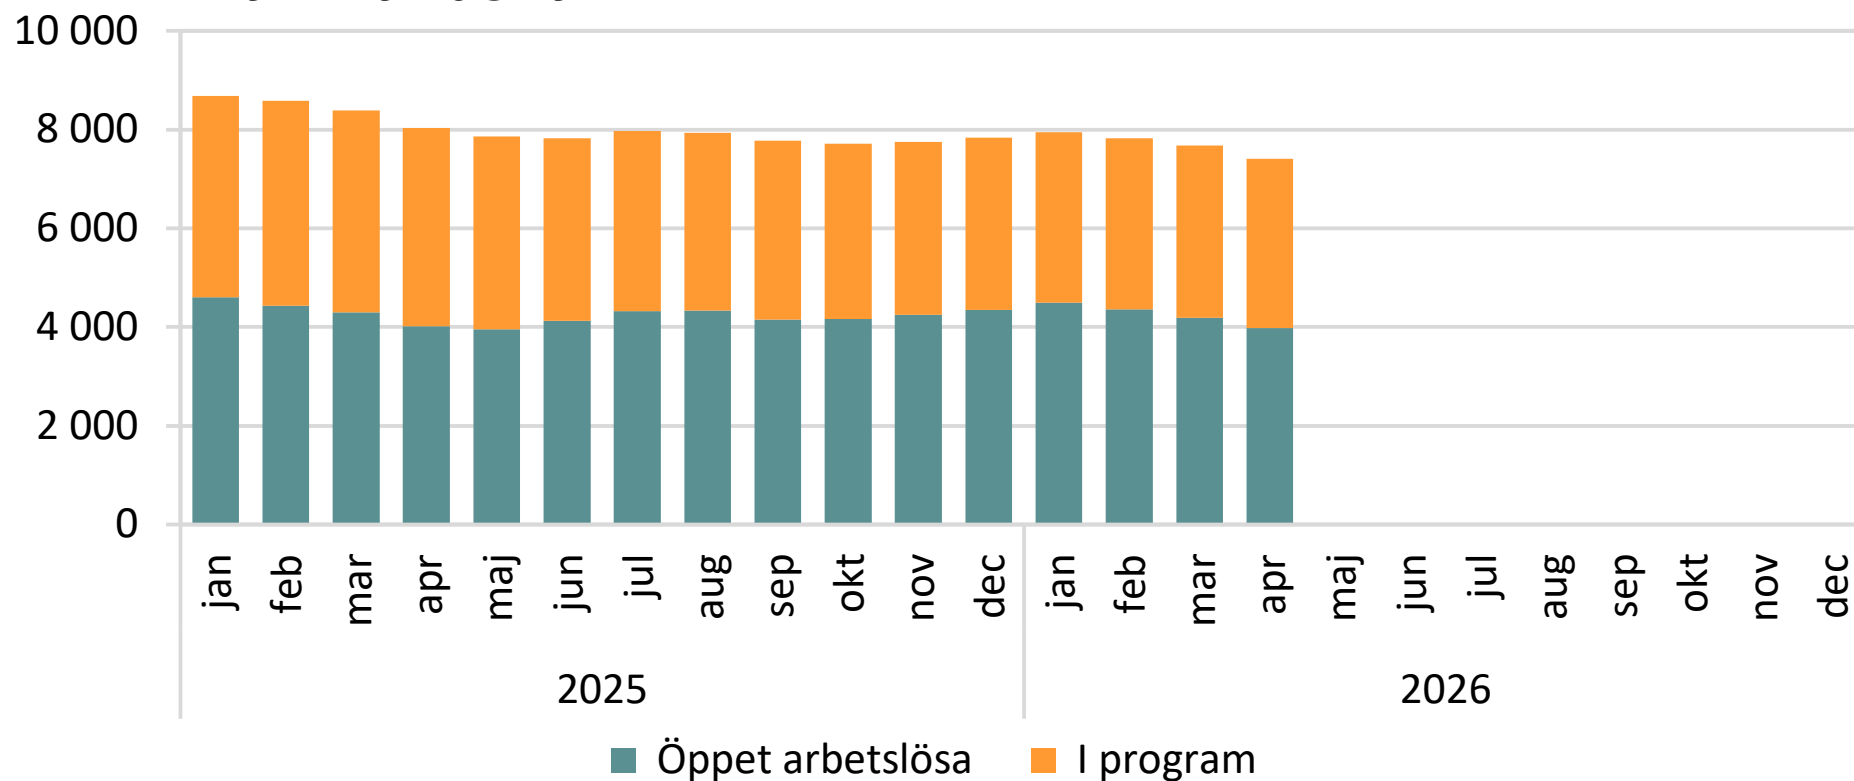

Antal arbetslösa och i program, månadsvis 2025- Värmlands län

Källa: Arbetsförmedlingen

© Pantzare Information AB