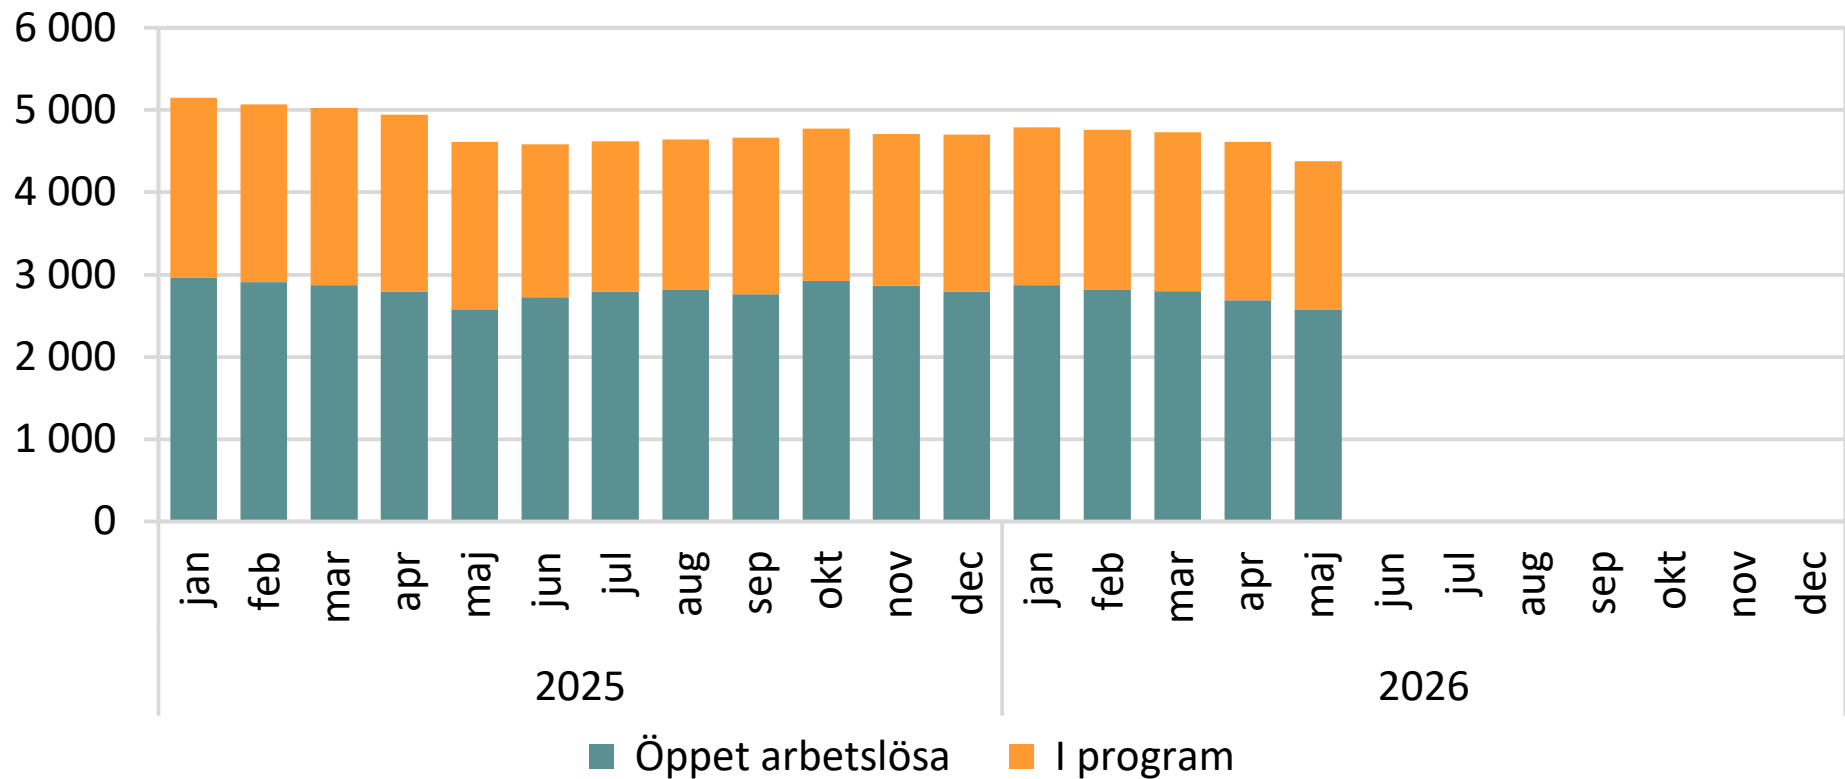

Antal arbetslösa och i program, månadsvis 2025- *Norrbottens län*

Källa: Arbetsförmedlingen

© Pantzare Information AB