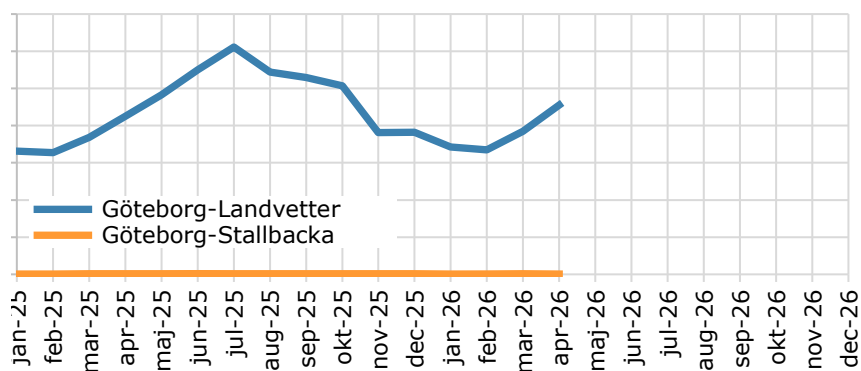

Passagerare per flygplats, månadsvis 2025- Västra Götalands län