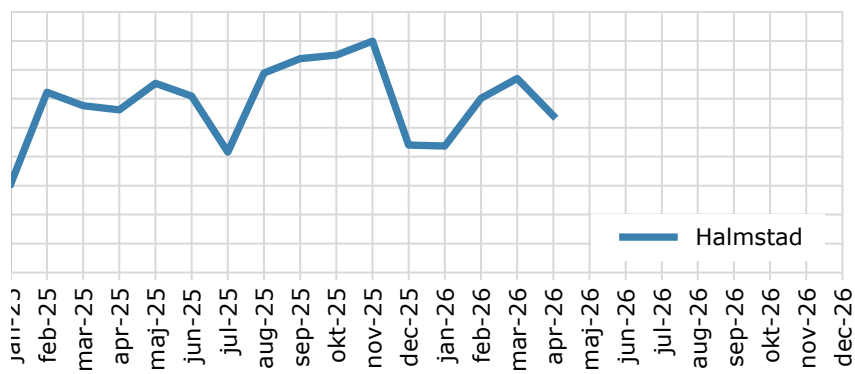

Passagerare per flygplats, månadsvis 2025- Hallands län

sportstyrelsen

© Pantzare Information AB