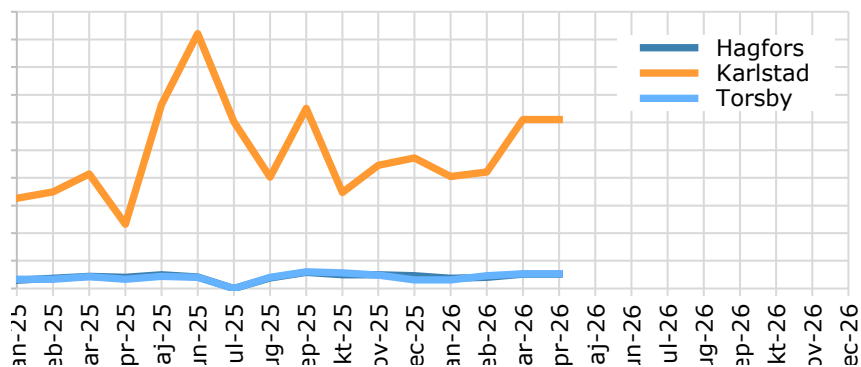

Passagerare per flygplats, månadsvis 2025- Värmlands län