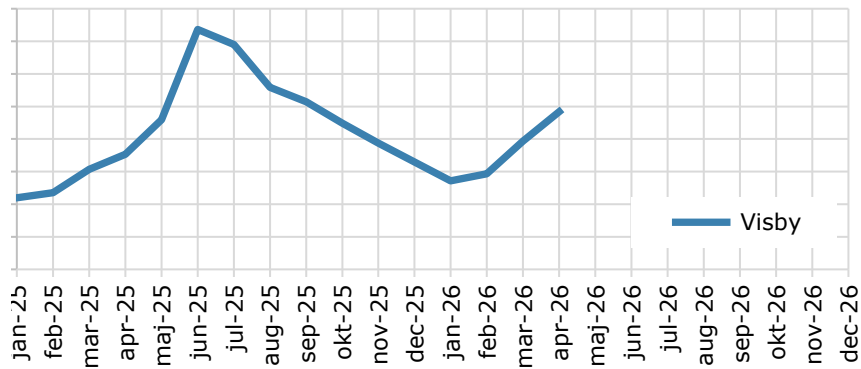

Passagerare per flygplats, månadsvis 2025- Gotlands län

sportstyrelsen

© Pantzare Information AB