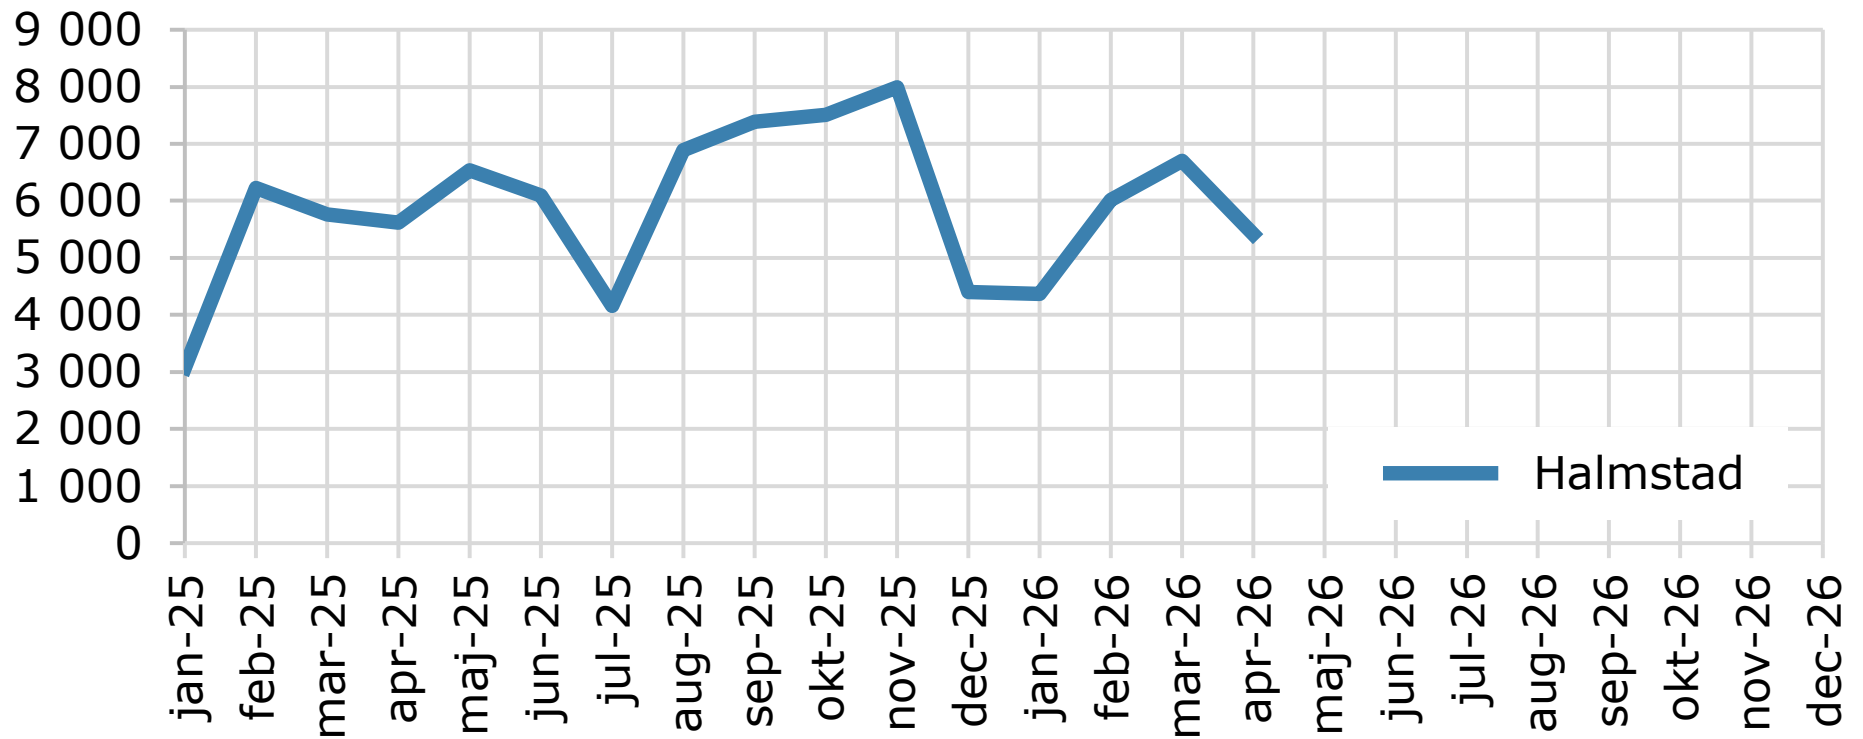

Passagerare per flygplats, månadsvis 2025- *Hallands län*

Källa: Transportstyrelsen

© Pantzare Information AB