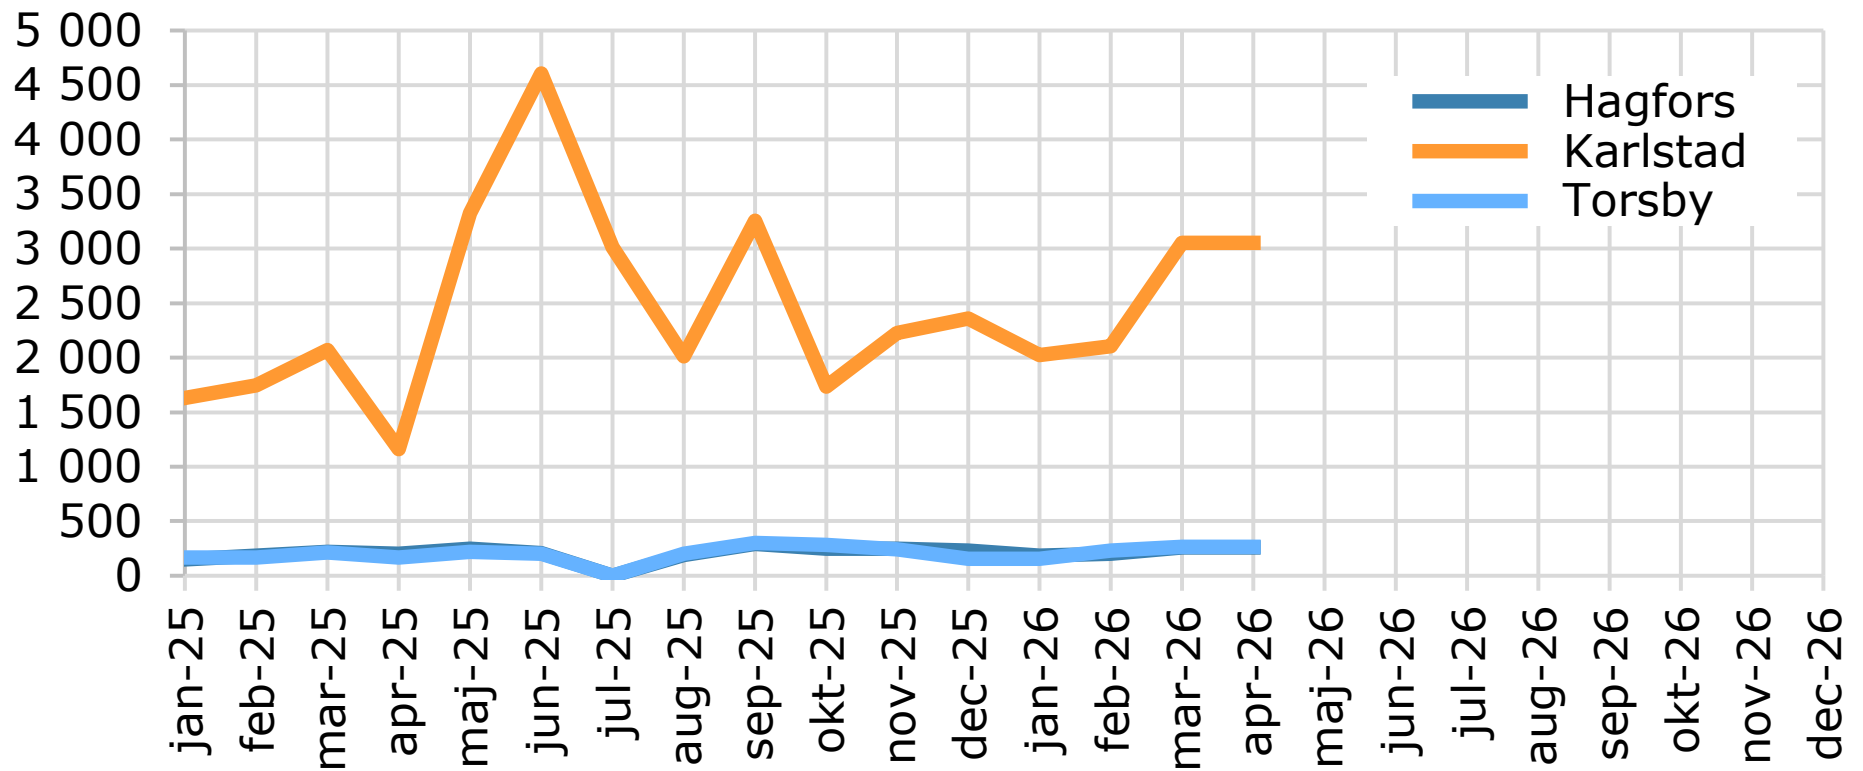

## Passagerare per flygplats, månadsvis 2025- *Värmlands län*

Källa: Transportstyrelsen

© Pantzare Information AB