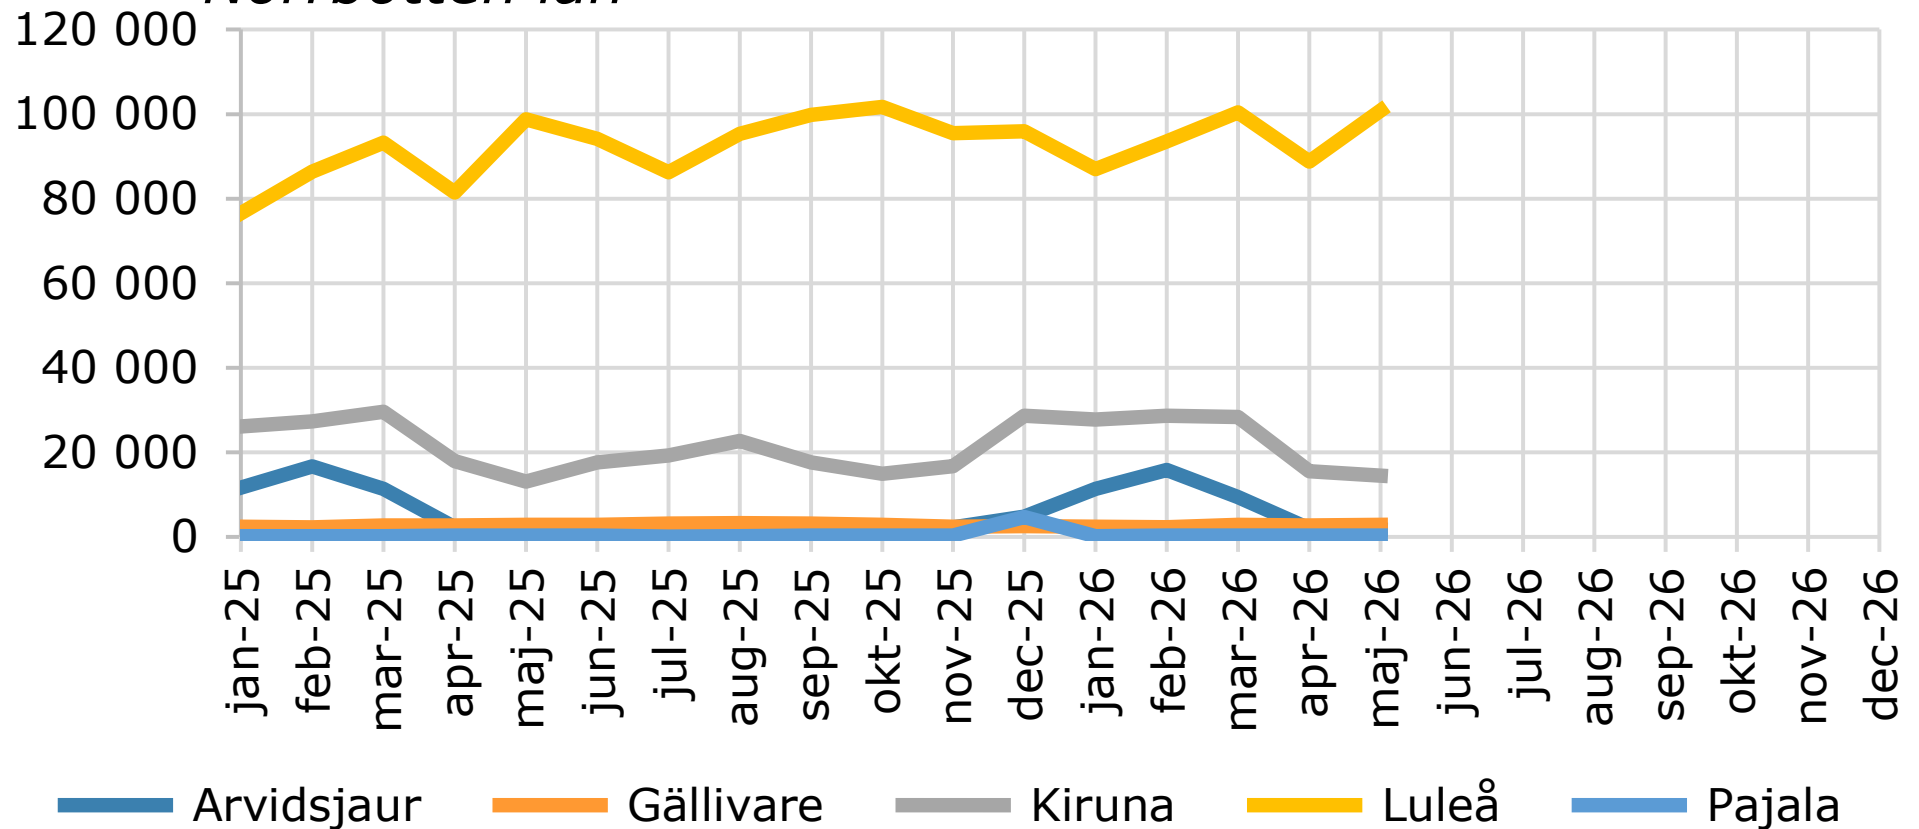

Passagerare per flygplats, månadsvis 2025- *Norrbotten län*

Källa: Transportstyrelsen

© Pantzare Information AB